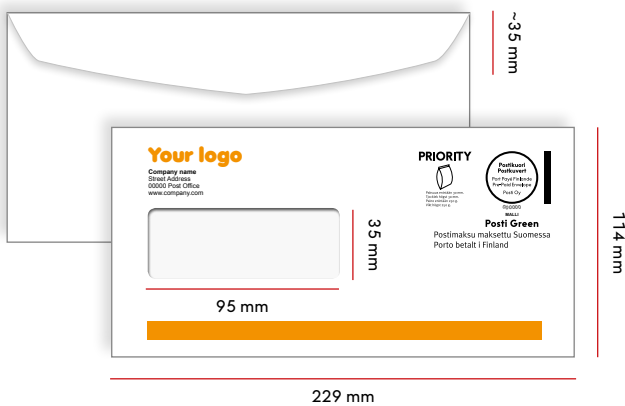

C65 fönsterkuvert endast med vätande lim

Storlek	Flik	Fönster
229 x 114 mm	~35 mm	95 x 35 mm vänster 18 mm / uppe 40 mm

PRODUKTKODER	ECONOMY	PRIORITY	UTRIKES
1-2 FÄRGER	17511	17509	-
3-4 FÄRGER	17512	17510	-