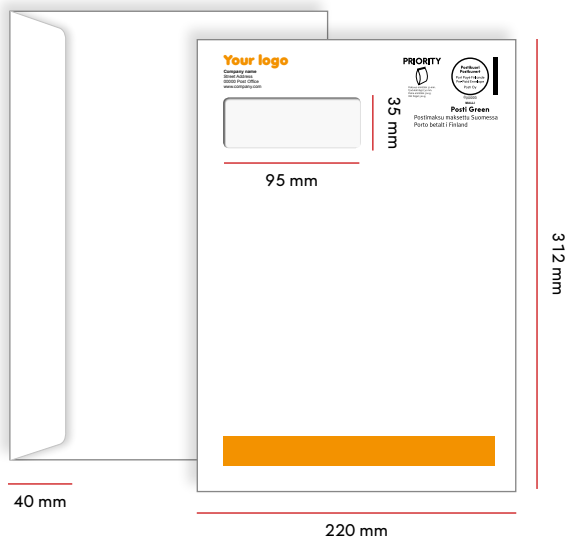

C4- och E4-kuvert

MAX. VIKT	C4	E4
INRIKES	500 G	500 G
UTRIKES	500 G	500 G
MAX. TJOCKLEK	30 MM	30 MM

C4 kuvert utan fönster

Storlek	Flik	Fönster
324 x 229 mm	40 mm	-

PRODUKTKODER	ECONOMY	PRIORITY	UTRIKES
1-2 FÄRGER	16934	16948	16962
3-4 FÄRGER	16935	16949	16963

C4 fönsterkuvert

Storlek	Flik	Fönster
229 x 324 mm	40 mm	95 x 35 mm vänster 18 mm / uppe 40 mm

PRODUKTKODER	ECONOMY	PRIORITY	UTRIKES
1-2 FÄRGER	16934	16948	16962
3-4 FÄRGER	16935	16949	16963

C4 kuvert med stort fönster

Storlek	Flik	Fönster
229 x 324 mm	40 mm	90 x 60 mm vänster 18 mm / uppe 18 mm

PRODUKTKODER	ECONOMY	PRIORITY	UTRIKES
1-2 FÄRGER	16934	16948	16962
3-4 FÄRGER	16935	16949	16963

E4 fönsterkuvert

Storlek	Flik	Fönster
220 x 312 mm	40 mm	95 x 35 mm vänster 18 mm / uppe 40 mm