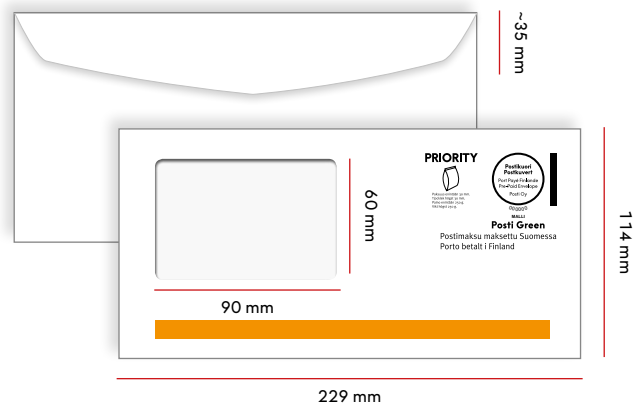

C65 kuvert med stort fönster endast med vätande lim

Storlek	Flik	Fönster
229 x 114 mm	~35 mm	90 x 60 mm vänster 18 mm / uppe 15 mm

PRODUKTKODER	ECONOMY	PRIORITY	UTRIKES
1-2 FÄRGER	17511	17509	-
3-4 FÄRGER	17512	17510	-