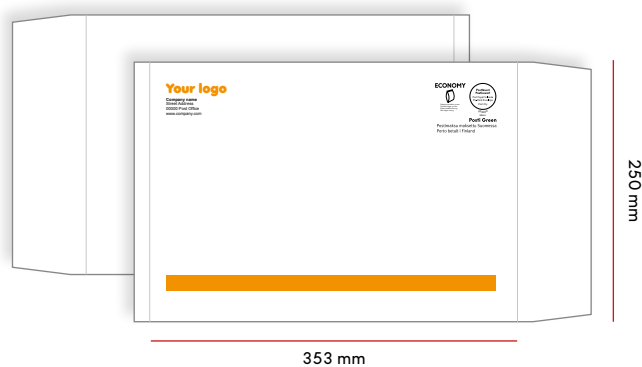

PRODUKTKODER	ECONOMY	PRIORITY	UTRIKES
1-2 FÄRGER	17511	17509	-
3-4 FÄRGER	17512	17510	-

Lådor, kuvert och påsar

MAX. VIKT	LÅDA	PÅSE	MJUK PÅSE
INRIKES	1000 G	1000 G	1000 G
UTRIKES	1000 G	1000 G	1000 G
MAX. TJOCKLEK	27 MM	30 MM	30 MM

Låda

Storlek

340 x 240 x 27 mm

PRODUKTKODER	1 FÄRG			2-4 FÄRGER		
	ECONOMY	PRIORITY	ULKOMAAT	ECONOMY	PRIORITY	ULKOMAAT
1-500 G	16944	16958	16971	17043	17045	17047
501-1000 G	16945	16959	16972	17044	17046	17041