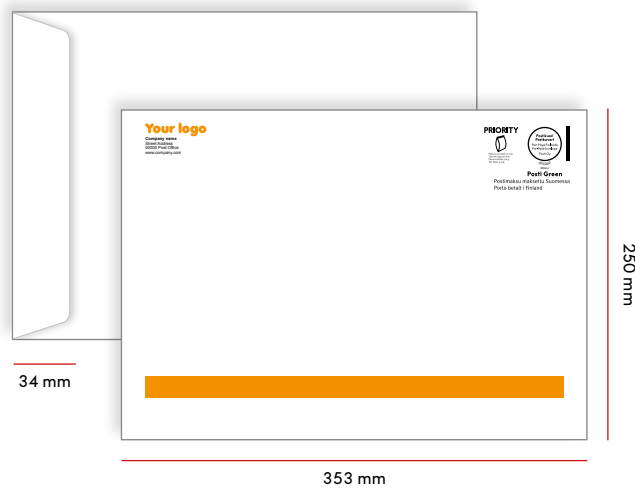

B4-kuvert

MAX. VIKT

INRIKES 500 G

UTRIKES -

MAX. TJOCKLEK 30 MM

B4 kuvert

B4 kuvert flik på kortsidan

Storlek	Flik	Fönster
353 x 250 mm	55 mm	-

C5- och E5-kuvert

MAX. VIKT	C5	E5
INRIKES	250 G	250 G
UTRIKES	100 G	100 G
MAX. TJOCKLEK	30 MM	30 MM

C5 kuvert utan fönster

Storlek	Flik	Fönster
229 x 162 mm	35 mm	-

PRODUKTKODER	ECONOMY	PRIORITY	UTRIKES
1-2 FÄRGER	16936	16950	16964
3-4 FÄRGER	16937	16951	16965