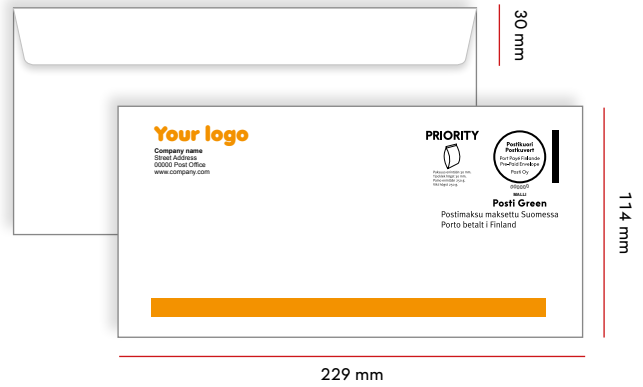

C65-kuvert

MAX. VIKT	
INRIKES	250 G
UTRIKES	-
MAX. TJOCKLEK	30 MM

C65 kuvert utan fönster

Storlek	Flik	Fönster
229 x 114 mm	30 mm	-

PRODUKTKODER	ECONOMY	PRIORITY	UTRIKES
1-2 FÄRGER	17511	17509	-
3-4 FÄRGER	17512	17510	-