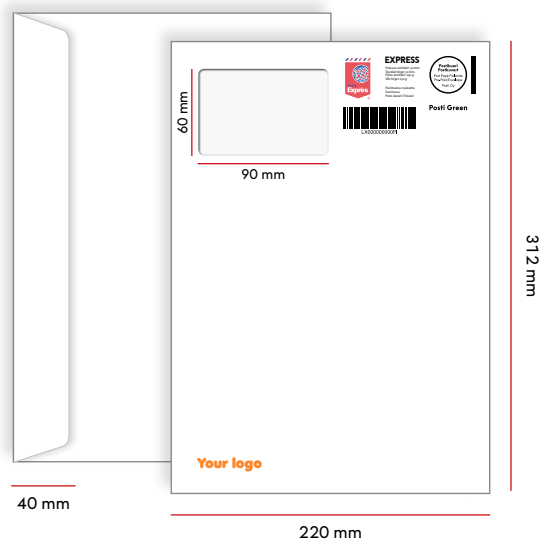

C4- och E4- expresskuvert

MAX. VIKT	C4	E4
INRIKES	250 G	250 G
MAX. TJOCKLEK	30 MM	30 MM

C4 kuvert utan fönster

Storlek	Flik	Fönster
324 x 229 mm	40 mm	-

PRODUKTKOD	EXPRESS
4 FÄRGER	19240

C4 fönsterkuvert

Storlek	Flik	Fönster
229 x 324 mm	40 mm	95 x 35 mm vänster 18 mm / uppe 40 mm

PRODUKTKOD	EXPRESS
4 FÄRGER	19240

E4 fönsterkuvert

Storlek	Flik	Fönster
220 x 312 mm	40 mm	95 x 35 mm vänster 18 mm / uppe 40 mm

PRODUKTKOD	EXPRESS
4 FÄRGER	19240

E4 kuvert med stort fönster

Storlek	Flik	Fönster
220 x 312 mm	40 mm	90 x 60 mm vänster 18 mm / uppe 18 mm