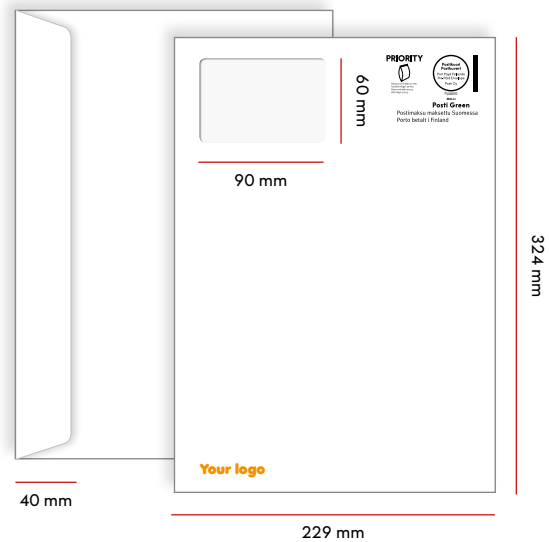

C4- och E4-kuvert

MAX. VIKT	C4	E4
INRIKES	500 G	500 G
UTRIKES	500 G	500 G
MAX. TJOCKLEK	30 MM	30 MM

C4 kuvert utan fönster

Storlek	Flik	Fönster
324 x 229 mm	40 mm	-

PRODUKTKODER	ECONOMY	PRIORITY	UTRIKES
1-2 FÄRGER	16934	16948	16962
3-4 FÄRGER	16935	16949	16963

C4 fönsterkuvert

Storlek	Flik	Fönster
229 x 324 mm	40 mm	95 x 35 mm vänster 18 mm / uppe 40 mm

PRODUKTKODER	ECONOMY	PRIORITY	UTRIKES
1-2 FÄRGER	16934	16948	16962
3-4 FÄRGER	16935	16949	16963

C4 kuvert med stort fönster

Storlek	Flik	Fönster
229 x 324 mm	40 mm	90 x 60 mm vänster 18 mm / uppe 18 mm

PRODUKTKODER	ECONOMY	PRIORITY	UTRIKES
1-2 FÄRGER	16934	16948	16962
3-4 FÄRGER	16935	16949	16963

E4 fönsterkuvert

Storlek	Flik	Fönster
220 x 312 mm	40 mm	95 x 35 mm vänster 18 mm / uppe 40 mm

B4-kuvert

MAX. VIKT

INRIKES 500 G

UTRIKES -

MAX. TJOCKLEK 30 MM

B4 kuvert

B4 kuvert flik på kortsidan

Storlek	Flik	Fönster
353 x 250 mm	55 mm	-