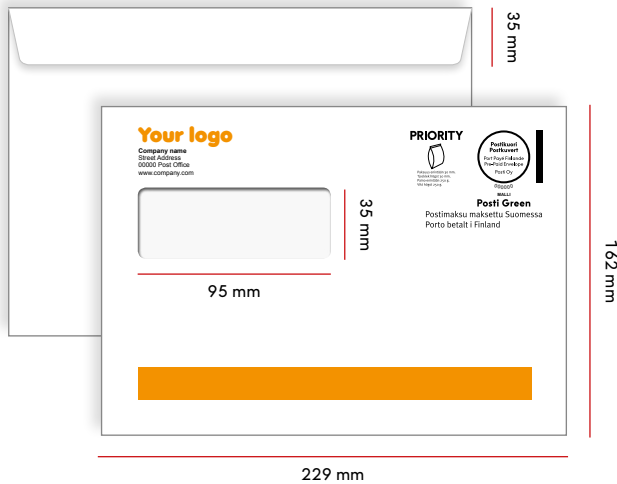

C5- och E5-kuvert

MAX. VIKT	C5	E5
INRIKES	250 G	250 G
UTRIKES	100 G	100 G
MAX. TJOCKLEK	30 MM	30 MM

C5 kuvert utan fönster

Storlek	Flik	Fönster
229 x 162 mm	35 mm	-

PRODUKTKODER	ECONOMY	PRIORITY	UTRIKES
1-2 FÄRGER	16936	16950	16964
3-4 FÄRGER	16937	16951	16965