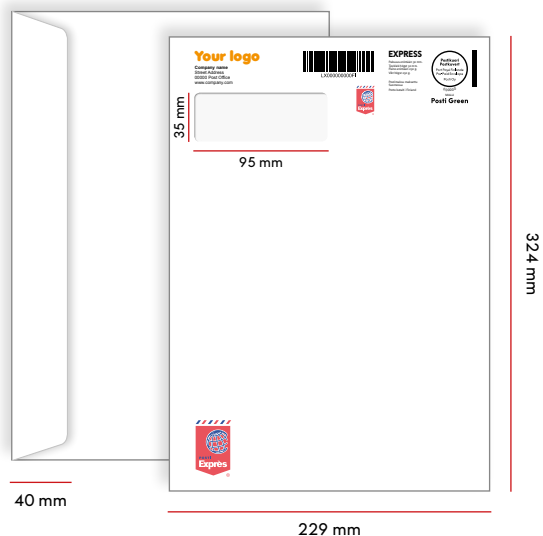

C4- och E4-kuvert

MAX. VIKT	C4	E4
INRIKES	500 G	500 G
UTRIKES	500 G	500 G
MAX. TJOCKLEK	30 MM	30 MM

C4 kuvert utan fönster

Storlek	Flik	Fönster
324 x 229 mm	40 mm	-

PRODUKTKODER	ECONOMY	PRIORITY	UTRIKES
1-2 FÄRGER	16934	16948	16962
3-4 FÄRGER	16935	16949	16963

Låda

Storlek

340 x 240 x 27 mm

PRODUKTKODER	1 FÄRG			2-4 FÄRGER		
	ECONOMY	PRIORITY	ULKOMAAT	ECONOMY	PRIORITY	ULKOMAAT
1-500 G	16944	16958	16971	17043	17045	17047
501-1000 G	16945	16959	16972	17044	17046	17041

C4- och E4- expresskuvert

MAX. VIKT	C4	E4
INRIKES	250 G	250 G
MAX. TJOCKLEK	30 MM	30 MM

C4 kuvert utan fönster

Storlek	Flik	Fönster
324 x 229 mm	40 mm	-

PRODUKTKOD	EXPRESS
4 FÄRGER	19240

C4 fönsterkuvert

Storlek	Flik	Fönster
229 x 324 mm	40 mm	95 x 35 mm vänster 18 mm / uppe 40 mm

PRODUKTKOD	EXPRESS
4 FÄRGER	19240

E4 fönsterkuvert

Storlek	Flik	Fönster
220 x 312 mm	40 mm	95 x 35 mm vänster 18 mm / uppe 40 mm

PRODUKTKOD	EXPRESS
4 FÄRGER	19240

E4 kuvert med stort fönster

Storlek	Flik	Fönster
220 x 312 mm	40 mm	90 x 60 mm vänster 18 mm / uppe 18 mm