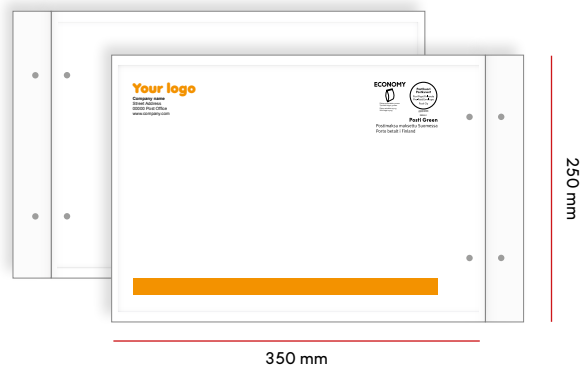

Mjuk påse

Storlek

350 x 250 mm

PRODUKTKODER	1 FÄRG			2-4 FÄRGER		
	ECONOMY	PRIORITY	ULKOMAAT	ECONOMY	PRIORITY	ULKOMAAT
250 G	16938	16952	17513	18132	18124	18140
500 G	16939	16953	17514	18133	18125	18141
1000 G	16940	16954	17515	18134	18126	18142