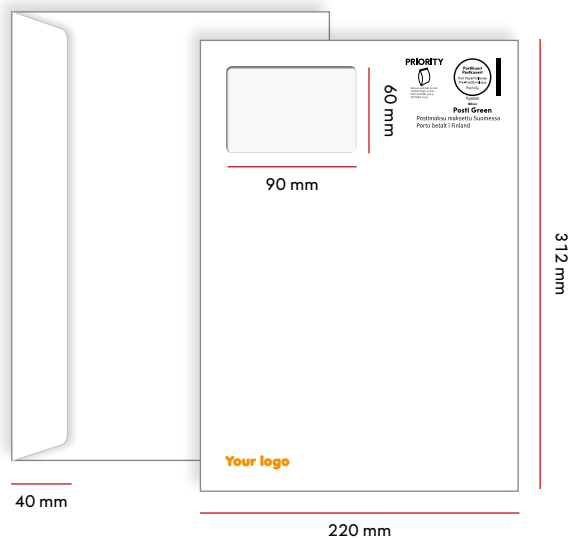

C4- och E4-kuvert

MAX. VIKT	C4	E4
INRIKES	500 G	500 G
UTRIKES	500 G	500 G
MAX. TJOCKLEK	30 MM	30 MM

C4 kuvert utan fönster

Storlek	Flik	Fönster
324 x 229 mm	40 mm	-

PRODUKTKODER	ECONOMY	PRIORITY	UTRIKES
1-2 FÄRGER	16934	16948	16962
3-4 FÄRGER	16935	16949	16963

C4 fönsterkuvert

Storlek	Flik	Fönster
229 x 324 mm	40 mm	95 x 35 mm vänster 18 mm / uppe 40 mm

PRODUKTKODER	ECONOMY	PRIORITY	UTRIKES
1-2 FÄRGER	16934	16948	16962
3-4 FÄRGER	16935	16949	16963

C4 kuvert med stort fönster

Storlek	Flik	Fönster
229 x 324 mm	40 mm	90 x 60 mm vänster 18 mm / uppe 18 mm

PRODUKTKODER	ECONOMY	PRIORITY	UTRIKES
1-2 FÄRGER	16934	16948	16962
3-4 FÄRGER	16935	16949	16963

E4 fönsterkuvert

Storlek	Flik	Fönster
220 x 312 mm	40 mm	95 x 35 mm vänster 18 mm / uppe 40 mm

PRODUKTKODER	ECONOMY	PRIORITY	UTRIKES
1-2 FÄRGER	16934	16948	16962
3-4 FÄRGER	16935	16949	16963

E4 kuvert med stort fönster

Storlek	Flik	Fönster
220 x 312 mm	40 mm	90 x 60 mm vänster 18 mm / uppe 18 mm

PRODUKTKODER	ECONOMY	PRIORITY	UTRIKES
1-2 FÄRGER	16934	16948	16962
3-4 FÄRGER	16935	16949	16963