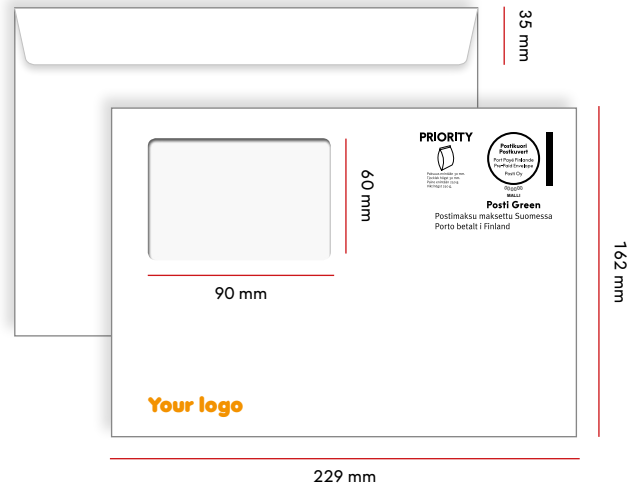

C5 kuvert med stort fönster

Storlek	Flik	Fönster
229 x 162 mm	35 mm	90 x 60 mm vänster 18 mm / uppe 15 mm

PRODUKTKODER	ECONOMY	PRIORITY	UTRIKES
1-2 FÄRGER	16936	16950	16964
3-4 FÄRGER	16937	16951	16965