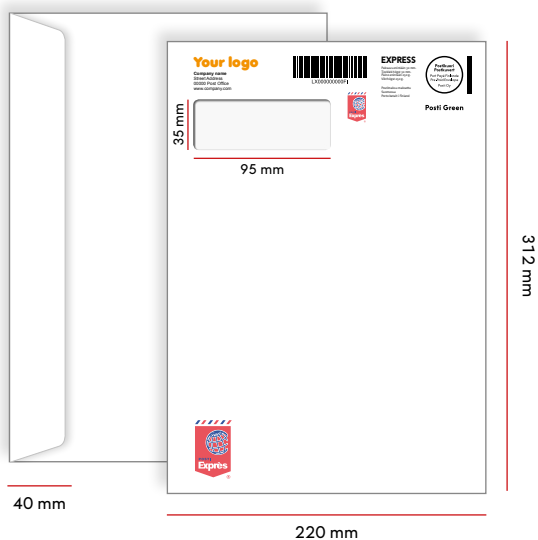

C4- och E4-kuvert

MAX. VIKT	C4	E4
INRIKES	500 G	500 G
UTRIKES	500 G	500 G
MAX. TJOCKLEK	30 MM	30 MM

C4 kuvert utan fönster

Storlek	Flik	Fönster
324 x 229 mm	40 mm	-

PRODUKTKODER	ECONOMY	PRIORITY	UTRIKES
1-2 FÄRGER	16934	16948	16962
3-4 FÄRGER	16935	16949	16963

Låda

Storlek

340 x 240 x 27 mm

PRODUKTKODER	1 FÄRG			2-4 FÄRGER		
	ECONOMY	PRIORITY	ULKOMAAT	ECONOMY	PRIORITY	ULKOMAAT
1-500 G	16944	16958	16971	17043	17045	17047
501-1000 G	16945	16959	16972	17044	17046	17041

C4- och E4- expresskuvert

MAX. VIKT	C4	E4
INRIKES	250 G	250 G
MAX. TJOCKLEK	30 MM	30 MM

C4 kuvert utan fönster

Storlek	Flik	Fönster
324 x 229 mm	40 mm	-

PRODUKTKOD	EXPRESS
4 FÄRGER	19240

C4 fönsterkuvert

Storlek	Flik	Fönster
229 x 324 mm	40 mm	95 x 35 mm vänster 18 mm / uppe 40 mm

PRODUKTKOD	EXPRESS
4 FÄRGER	19240

E4 fönsterkuvert

Storlek	Flik	Fönster
220 x 312 mm	40 mm	95 x 35 mm vänster 18 mm / uppe 40 mm

PRODUKTKOD	EXPRESS
4 FÄRGER	19240

E4 kuvert med stort fönster

Storlek	Flik	Fönster
220 x 312 mm	40 mm	90 x 60 mm vänster 18 mm / uppe 18 mm