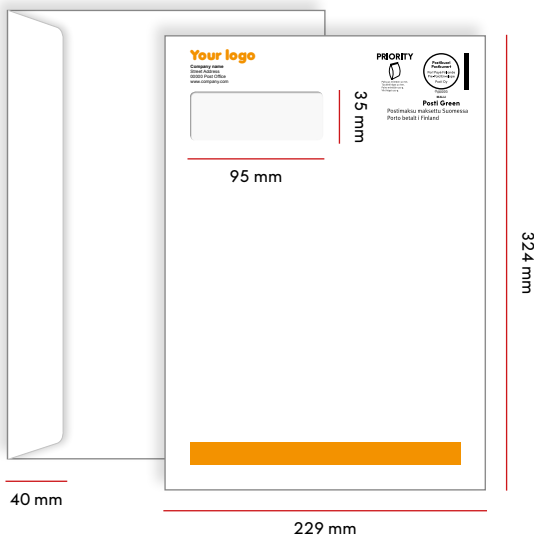

C4- och E4-kuvert

MAX. VIKT	C4	E4
INRIKES	500 G	500 G
UTRIKES	500 G	500 G
MAX. TJOCKLEK	30 MM	30 MM

C4 kuvert utan fönster

Storlek	Flik	Fönster
324 x 229 mm	40 mm	-

PRODUKTKODER	ECONOMY	PRIORITY	UTRIKES
1-2 FÄRGER	16934	16948	16962
3-4 FÄRGER	16935	16949	16963

C4 fönsterkuvert

Storlek	Flik	Fönster
229 x 324 mm	40 mm	95 x 35 mm vänster 18 mm / uppe 40 mm

PRODUKTKODER	ECONOMY	PRIORITY	UTRIKES
1-2 FÄRGER	16934	16948	16962
3-4 FÄRGER	16935	16949	16963

C4 kuvert med stort fönster

Storlek	Flik	Fönster
229 x 324 mm	40 mm	90 x 60 mm vänster 18 mm / uppe 18 mm

PRODUKTKODER	ECONOMY	PRIORITY	UTRIKES
1-2 FÄRGER	16934	16948	16962
3-4 FÄRGER	16935	16949	16963

E4 fönsterkuvert

Storlek	Flik	Fönster
220 x 312 mm	40 mm	95 x 35 mm vänster 18 mm / uppe 40 mm

B4-kuvert

MAX. VIKT

INRIKES 500 G

UTRIKES -

MAX. TJOCKLEK 30 MM

B4 kuvert

B4 kuvert flik på kortsidan

Storlek	Flik	Fönster
353 x 250 mm	55 mm	-