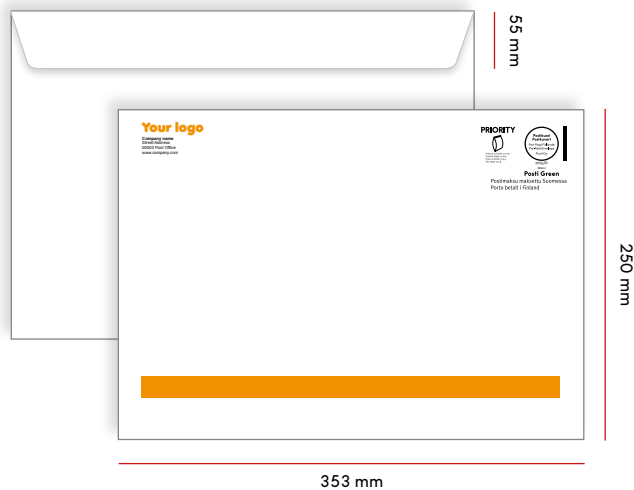

PRODUKTKODER	ECONOMY	PRIORITY	UTRIKES
1-2 FÄRGER	16934	16948	16962
3-4 FÄRGER	16935	16949	16963

E4 kuvert med stort fönster

Storlek	Flik	Fönster
220 x 312 mm	40 mm	90 x 60 mm vänster 18 mm / uppe 18 mm

PRODUKTKODER	ECONOMY	PRIORITY	UTRIKES
1-2 FÄRGER	16934	16948	16962
3-4 FÄRGER	16935	16949	16963

B4-kuvert

MAX. VIKT

INRIKES 500 G

UTRIKES -

MAX. TJOCKLEK 30 MM

B4 kuvert

B4 kuvert flik på kortsidan

Storlek	Flik	Fönster
353 x 250 mm	55 mm	-

C5- och E5-kuvert

MAX. VIKT	C5	E5
INRIKES	250 G	250 G
UTRIKES	100 G	100 G
MAX. TJOCKLEK	30 MM	30 MM

C5 kuvert utan fönster

Storlek	Flik	Fönster
229 x 162 mm	35 mm	-

PRODUKTKODER	ECONOMY	PRIORITY	UTRIKES
1-2 FÄRGER	16936	16950	16964
3-4 FÄRGER	16937	16951	16965