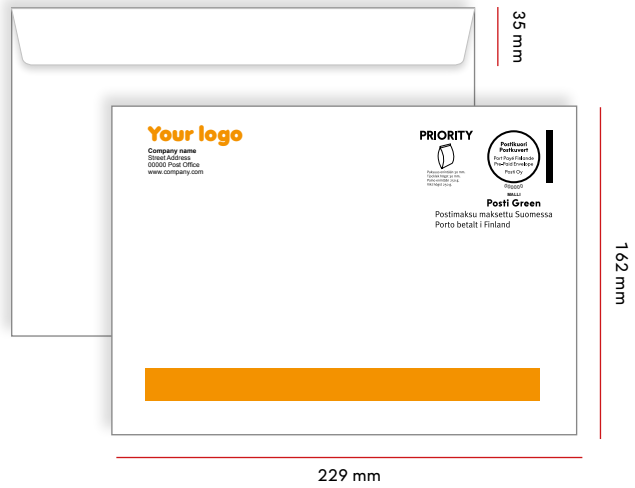

C5- och E5-kuvert

MAX. VIKT	C5	E5
INRIKES	250 G	250 G
UTRIKES	100 G	100 G
MAX. TJOCKLEK	30 MM	30 MM

C5 kuvert utan fönster

Storlek	Flik	Fönster
229 x 162 mm	35 mm	-

PRODUKTKODER	ECONOMY	PRIORITY	UTRIKES
1-2 FÄRGER	16936	16950	16964
3-4 FÄRGER	16937	16951	16965