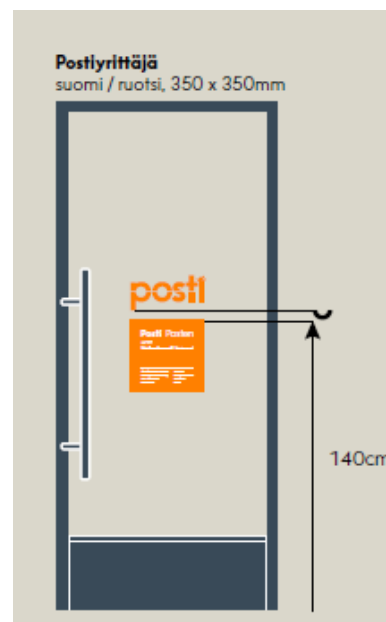

Ulkoilme

- Ulkoilmeen peruselementit ovat 1 kpl nelikulmainen logomainos ja 1 kpl ovitunnus (teippauksena)

VALOMAINOKSET JA LOGOELEMENTIT

MATERIAALI:
Akryyli

MITAT / KOKO:
Yksi koko, yksi- ja kaksipuolinen versio
600mm x 600mm

KIINNITYS JA ASENNUS:
Valaistu LED-valoilta kaikilta sivuilta,
lukuunottamatta seinään kiinnitettävää
sivua. Ulko- ja sisäkäyttöön.

Alle 30 luovutusta/päivä ja
yrittyspisteessä
valoton lippukyltti

Postitoimipaikkatarra
350 x 350mm

posti
Ovitarran
vastakappale