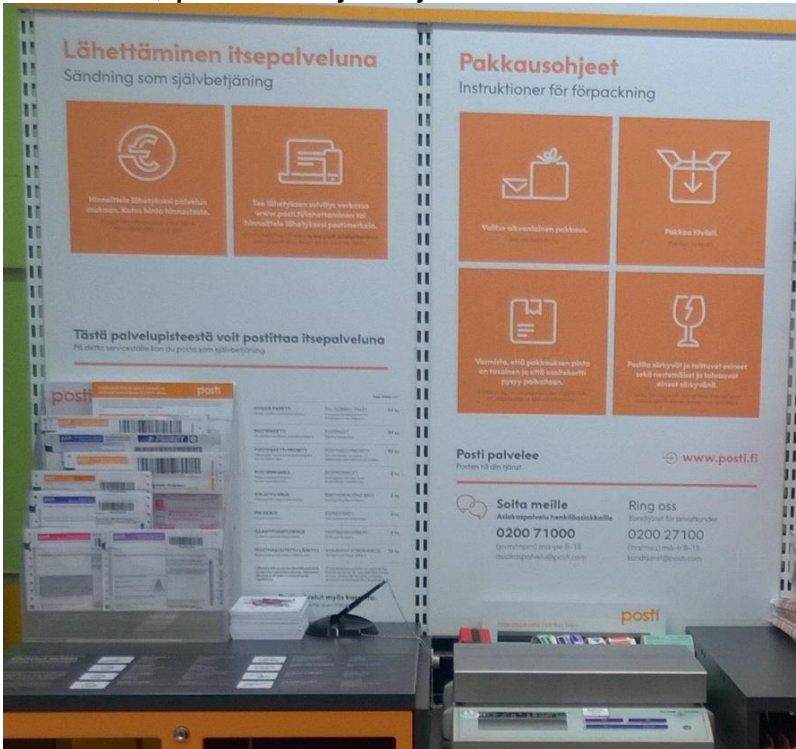

# PAKKAUS- JA KIRJOITUSTASON TAVARAT 6.6.2017/PJ

Esillelaitto, pakkaus- ja kirjoitustasoa 2 modulia:

## Laita lokeriin (ylimmästä lokerosta alaspäin)

Ylimpään lokeroon:

106050 Anna palautetta postipalveluista tai hae vahingonkorvausta

106047 Pakkaamis- ja lähettämishjeet

Tulosta hyötylinkeistä:

5 kpl

(jätä hinnastot etummaisiksi)