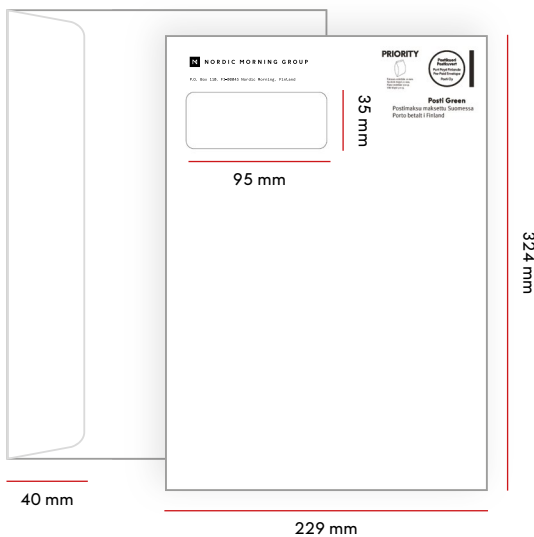

C4- ja E4- kirjekuoret

MAX. PAINO	C4	E4
KOTIMAA	500 G	500 G
ULKOMAAT	500 G	500 G
MAX. PAKSUUS	30 MM	30 MM

C4 umpikuori

Koko	Läppä	Ikkuna
324 x 229 mm	40 mm	-

TUOTEKODIT	ECONOMY	PRIORITY	ULKOMAAT
1-2 VÄRINEN	16934	16948	16962
3-4 VÄRINEN	16935	16949	16963

C4 ikkunakuori

Koko	Läppä	Ikkuna
229 x 324 mm	40 mm	95 x 35 mm vas. 18 mm / ylh. 40 mm

TUOTEKODIT	ECONOMY	PRIORITY	ULKOMAAT
1-2 VÄRINEN	16934	16948	16962
3-4 VÄRINEN	16935	16949	16963

C4 isoikkunakuori

Koko	Läppä	Ikkuna
229 x 324 mm	38 mm	90 x 60 mm vas. 18 mm / ylh. 18 mm

TUOTEKODIT	ECONOMY	PRIORITY	ULKOMAAT
1-2 VÄRINEN	16934	16948	16962
3-4 VÄRINEN	16935	16949	16963

E4 ikkunakuori

Koko	Läppä	Ikkuna
220 x 312 mm	38 mm	95 x 35 mm vas. 18 mm / ylh. 40 mm

TUOTEKOODIT	ECONOMY	PRIORITY	ULKOMAAT
1-2 VÄRINEN	16934	16948	16962
3-4 VÄRINEN	16935	16949	16963

E4 isoikkunakuori

Koko	Läppä	Ikkuna
220 x 312 mm	38 mm	90 x 60 mm vas. 18 mm / ylh. 18 mm

TUOTEKOODIT	ECONOMY	PRIORITY	ULKOMAAT
1-2 VÄRINEN	16934	16948	16962
3-4 VÄRINEN	16935	16949	16963

B4-kirjekuoret

MAX. PAINO