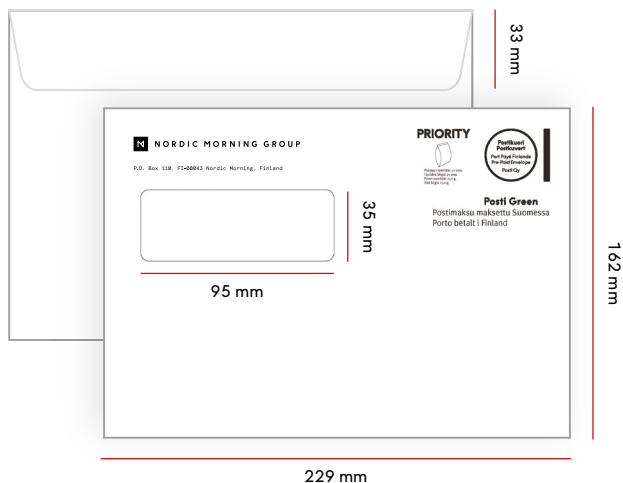

E4 isoikkunakuori

Koko	Läppä	Ikkuna
220 x 312 mm	38 mm	90 x 60 mm vas. 18 mm / ylh. 18 mm

TUOTEKOODIT	ECONOMY	PRIORITY	ULKOMAAT
1-2 VÄRINEN	16934	16948	16962
3-4 VÄRINEN	16935	16949	16963

B4-kirjekuoret

MAX. PAINO

TUOTEKOODIT	ECONOMY	PRIORITY	ULKOMAAT
1-2 VÄRINEN	17507	17505	-
3-4 VÄRINEN	17508	17506	-

C5- ja E5 -kirjekuoret

MAX. PAINO	C5	E5
KOTIMAA	250 G	250 G
ULKOMAAT	100 G	100 G
MAX. PAKSUUS	30 MM	30 MM

C5 umpikuori

Koko	Läppä	Ikkuna
229 x 162 mm	33 mm	-

TUOTEKODIT	ECONOMY	PRIORITY	ULKOMAAT
1-2 VÄRINEN	16936	16950	16964
3-4 VÄRINEN	16937	16951	16965

C5 ikkunakuori

Koko	Läppä	Ikkuna
229 x 162 mm	33 mm	95 x 35 mm vas. 18 mm / ylh. 40 mm

TUOTEKODIT	ECONOMY	PRIORITY	ULKOMAAT
1-2 VÄRINEN	16936	16950	16964
3-4 VÄRINEN	16937	16951	16965

C5 isoikkunakuori

Koko	Läppä	Ikkuna
229 x 162 mm	28 mm	90 x 60 mm vas. 18 mm / ylh. 15 mm

TUOTEKODIT	ECONOMY	PRIORITY	ULKOMAAT
1-2 VÄRINEN	16936	16950	16964
3-4 VÄRINEN	16937	16951	16965