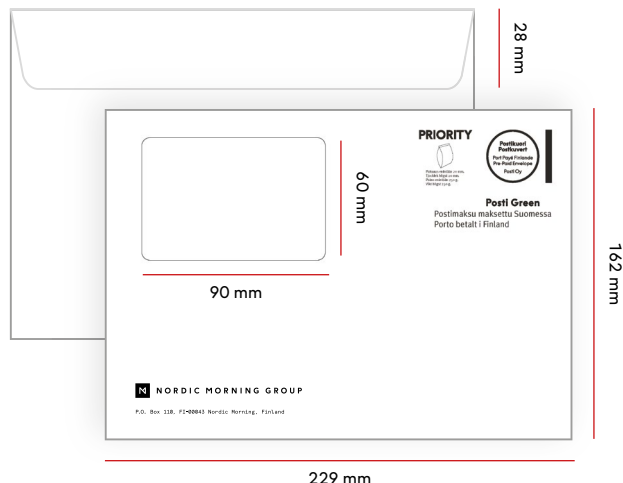

E4 isoikkunakuori

Koko	Läppä	Ikkuna
220 x 312 mm	38 mm	90 x 60 mm vas. 18 mm / ylh. 18 mm

TUOTEKOODIT	ECONOMY	PRIORITY	ULKOMAAT
1-2 VÄRINEN	16934	16948	16962
3-4 VÄRINEN	16935	16949	16963

B4-kirjekuoret

MAX. PAINO

TUOTEKOODIT	ECONOMY	PRIORITY	ULKOMAAT
1-2 VÄRINEN	17507	17505	-
3-4 VÄRINEN	17508	17506	-

C5- ja E5 -kirjekuoret

MAX. PAINO	C5	E5
KOTIMAA	250 G	250 G
ULKOMAAT	100 G	100 G
MAX. PAKSUUS	30 MM	30 MM

C5 umpikuori

Koko	Läppä	Ikkuna
229 x 162 mm	33 mm	-

TUOTEKODIT	ECONOMY	PRIORITY	ULKOMAAT
1-2 VÄRINEN	16936	16950	16964
3-4 VÄRINEN	16937	16951	16965

C5 ikkunakuori

Koko	Läppä	Ikkuna
229 x 162 mm	33 mm	95 x 35 mm vas. 18 mm / ylh. 40 mm

TUOTEKODIT	ECONOMY	PRIORITY	ULKOMAAT
1-2 VÄRINEN	16936	16950	16964
3-4 VÄRINEN	16937	16951	16965

C5 isoikkunakuori

Koko	Läppä	Ikkuna
229 x 162 mm	28 mm	90 x 60 mm vas. 18 mm / ylh. 15 mm

TUOTEKODIT	ECONOMY	PRIORITY	ULKOMAAT
1-2 VÄRINEN	16936	16950	16964
3-4 VÄRINEN	16937	16951	16965