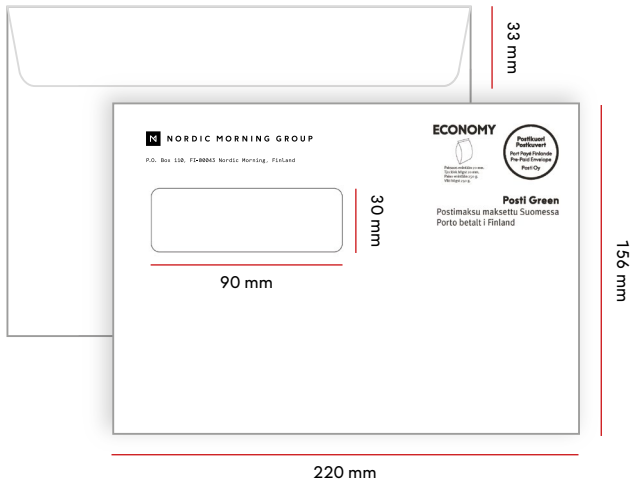

E4 isoikkunakuori

Koko	Läppä	Ikkuna
220 x 312 mm	38 mm	90 x 60 mm vas. 18 mm / ylh. 18 mm

TUOTEKOODIT	ECONOMY	PRIORITY	ULKOMAAT
1-2 VÄRINEN	16934	16948	16962
3-4 VÄRINEN	16935	16949	16963

B4-kirjekuoret

MAX. PAINO

TUOTEKOODIT	ECONOMY	PRIORITY	ULKOMAAT
1-2 VÄRINEN	17507	17505	-
3-4 VÄRINEN	17508	17506	-

C5- ja E5 -kirjekuoret

MAX. PAINO	C5	E5
KOTIMAA	250 G	250 G
ULKOMAAT	100 G	100 G
MAX. PAKSUUS	30 MM	30 MM

C5 umpikuori

Koko	Läppä	Ikkuna
229 x 162 mm	33 mm	-

TUOTEKODIT	ECONOMY	PRIORITY	ULKOMAAT
1-2 VÄRINEN	16936	16950	16964
3-4 VÄRINEN	16937	16951	16965

C5 ikkunakuori

Koko	Läppä	Ikkuna
229 x 162 mm	33 mm	95 x 35 mm vas. 18 mm / ylh. 40 mm

TUOTEKODIT	ECONOMY	PRIORITY	ULKOMAAT
1-2 VÄRINEN	16936	16950	16964
3-4 VÄRINEN	16937	16951	16965

C5 isoikkunakuori

Koko	Läppä	Ikkuna
229 x 162 mm	28 mm	90 x 60 mm vas. 18 mm / ylh. 15 mm

TUOTEKODIT	ECONOMY	PRIORITY	ULKOMAAT
1-2 VÄRINEN	16936	16950	16964
3-4 VÄRINEN	16937	16951	16965