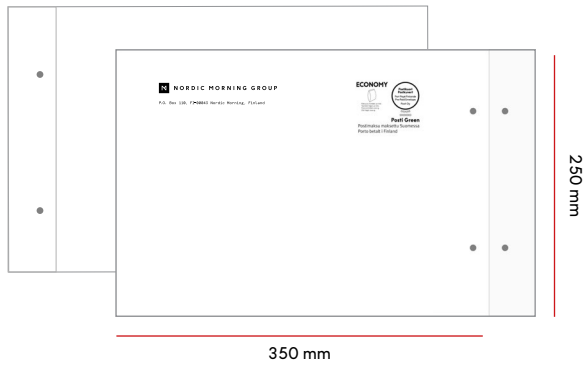

Laatikko

Koko

340 x 240 x 27 mm

TUOTEKODIT	1 värinen			2-4 värinen		
	ECONOMY	PRIORITY	ULKOMAAT	ECONOMY	PRIORITY	ULKOMAAT
1-500 G	16944	16958	16971	17043	17045	17047
501-1000 G	16945	16959	16972	17044	17046	17041

Pussikuori

Koko

353 x 250 mm

TUOTEKODIT	1 värinen			2-4 värinen		
	ECONOMY	PRIORITY	ULKOMAAT	ECONOMY	PRIORITY	ULKOMAAT
250 G	16941	16955	16966	18129	18121	18137
500 G	16942	16956	16967	18130	18122	18138
1000 G	16943	16957	16968	18131	18123	18139