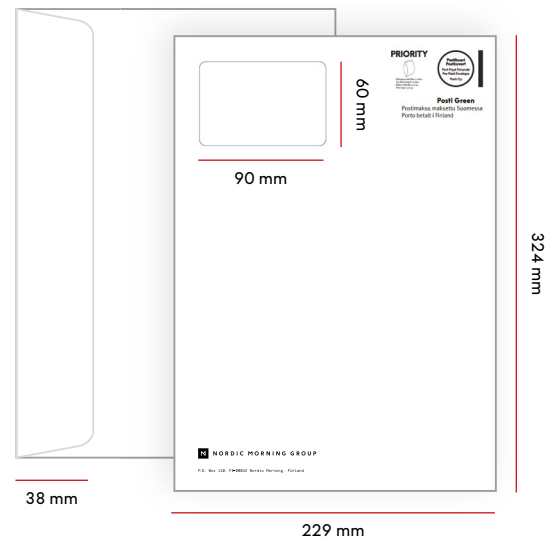

C4- ja E4- kirjekuoret

MAX. PAINO	C4	E4
KOTIMAA	500 G	500 G
ULKOMAAT	500 G	500 G
MAX. PAKSUUS	30 MM	30 MM

C4 umpikuori

Koko	Läppä	Ikkuna
324 x 229 mm	40 mm	-

TUOTEKODIT	ECONOMY	PRIORITY	ULKOMAAT
1-2 VÄRINEN	16934	16948	16962
3-4 VÄRINEN	16935	16949	16963

C4 ikkunakuori

Koko	Läppä	Ikkuna
229 x 324 mm	40 mm	95 x 35 mm vas. 18 mm / ylh. 40 mm

TUOTEKODIT	ECONOMY	PRIORITY	ULKOMAAT
1-2 VÄRINEN	16934	16948	16962
3-4 VÄRINEN	16935	16949	16963

C4 isoikkunakuori

Koko	Läppä	Ikkuna
229 x 324 mm	38 mm	90 x 60 mm vas. 18 mm / ylh. 18 mm

TUOTEKODIT	ECONOMY	PRIORITY	ULKOMAAT
1-2 VÄRINEN	16934	16948	16962
3-4 VÄRINEN	16935	16949	16963

E4 ikkunakuori

Koko	Läppä	Ikkuna
220 x 312 mm	38 mm	95 x 35 mm vas. 18 mm / ylh. 40 mm

TUOTEKOODIT	ECONOMY	PRIORITY	ULKOMAAT
1-2 VÄRINEN	16934	16948	16962
3-4 VÄRINEN	16935	16949	16963

E4 isoikkunakuori

Koko	Läppä	Ikkuna
220 x 312 mm	38 mm	90 x 60 mm vas. 18 mm / ylh. 18 mm

TUOTEKOODIT	ECONOMY	PRIORITY	ULKOMAAT
1-2 VÄRINEN	16934	16948	16962
3-4 VÄRINEN	16935	16949	16963

B4-kirjekuoret

MAX. PAINO