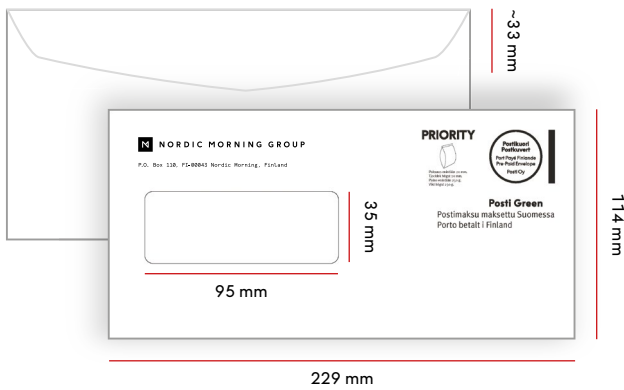

E5 ikkunakuori

Koko	Läppä	Ikkuna
220 x 156 mm	33 mm	90 x 30 mm vas. 18 mm / ylh. 40 mm

TUOTEKODIT	ECONOMY	PRIORITY	ULKOMAAT
1-2 VÄRINEN	16936	16950	16964
3-4 VÄRINEN	16937	16951	16965

E5 isoikkunakuori

Koko	Läppä	Ikkuna
220 x 156 mm	29 mm	90 x 60 mm vas. 18 mm / ylh. 15 mm

TUOTEKODIT	ECONOMY	PRIORITY	ULKOMAAT
1-2 VÄRINEN	16936	16950	16964
3-4 VÄRINEN	16937	16951	16965

C65-kirjekuoret

MAX. PAINO

KOTIMAA	250 G
ULKOMAAT	-
MAX. PAKSUUS	30 MM

C65 umpikuori

Koko	Läppä	Ikkuna
229 x 114 mm	33 mm	-

TUOTEKODIT	ECONOMY	PRIORITY	ULKOMAAT
1-2 VÄRINEN	17511	17509	-
3-4 VÄRINEN	17512	17510	-

C65 ikkunakuori ainoastaan kostutusliimasuljennalla

Koko	Läppä	Ikkuna
229 x 114 mm	~33 mm	95 x 35 mm vas. 18 mm / ylh. 40 mm