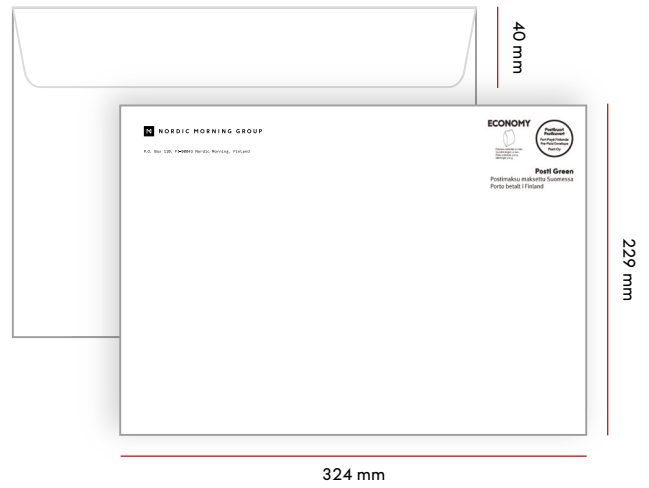

Postikuorituotteet

1.6.2018 alkaen

posti

Yleistä tietoa postikuoresta

- Postikuoren hinta sisältää postimaksun sekä kuoren ja painatuskustannukset.
- Saat postikuoreen yritysilmeesi mukaiset painatukset ja logon.
- Lähetykset voit jättää myös postiin tai kirjelaatikkoon, niistä ei tarvitse tehdä erillistä lähetyslistaa.
- Kotimaan ja ulkomaan postituksiin on omat Postikuorensa. Ulkomaan kuoriin sisältyy postimaksu kaikkialle maailmaan.
- Tulliluettelo ei tarvita tavaraa sisältäviin kirjeisiin EU-maihin. EU:n ulkopuolisiin maihin sekä EU:n valmiste- ja arvonlisäveroalueen ulkopuolisille erityisalueille liitetään pieni tulliluettelo (CN 22). Jos lähetysten arvo yli 300 euroa, liitetään tarvittava määrä isoja tulliluetteloita (CN 23) kohdemaassa ymmärrettävällä kielellä.
- Mikäli et löydä sopivia tuotteita tai tarvitset lisätietoa Postikuorista ja niiden tilaamisesta: postikuorikauppa@edita.fi ja 040 860 2464.

C4- ja E4- kirjekuoret

MAX. PAINO	C4	E4
KOTIMAA	500 G	500 G
ULKOMAAT	500 G	500 G
MAX. PAKSUUS	30 MM	30 MM

C4 umpikuori

Koko	Läppä	Ikkuna
324 x 229 mm	40 mm	-

TUOTEKODIT	ECONOMY	PRIORITY	ULKOMAAT
1-2 VÄRINEN	16934	16948	16962
3-4 VÄRINEN	16935	16949	16963