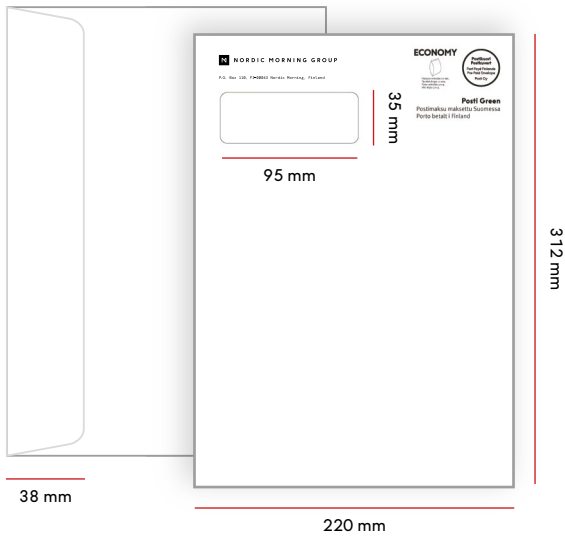

C4- ja E4- kirjekuoret

MAX. PAINO	C4	E4
KOTIMAA	500 G	500 G
ULKOMAAT	500 G	500 G
MAX. PAKSUUS	30 MM	30 MM

C4 umpikuori

Koko	Läppä	Ikkuna
324 x 229 mm	40 mm	-

TUOTEKODIT	ECONOMY	PRIORITY	ULKOMAAT
1-2 VÄRINEN	16934	16948	16962
3-4 VÄRINEN	16935	16949	16963

C4 ikkunakuori

Koko	Läppä	Ikkuna
229 x 324 mm	40 mm	95 x 35 mm vas. 18 mm / ylh. 40 mm

TUOTEKODIT	ECONOMY	PRIORITY	ULKOMAAT
1-2 VÄRINEN	16934	16948	16962
3-4 VÄRINEN	16935	16949	16963

C4 isoikkunakuori

Koko	Läppä	Ikkuna
229 x 324 mm	38 mm	90 x 60 mm vas. 18 mm / ylh. 18 mm

TUOTEKODIT	ECONOMY	PRIORITY	ULKOMAAT
1-2 VÄRINEN	16934	16948	16962
3-4 VÄRINEN	16935	16949	16963

E4 ikkunakuori

Koko	Läppä	Ikkuna
220 x 312 mm	38 mm	95 x 35 mm vas. 18 mm / ylh. 40 mm

TUOTEKOODIT	ECONOMY	PRIORITY	ULKOMAAT
1-2 VÄRINEN	16934	16948	16962
3-4 VÄRINEN	16935	16949	16963

E4 isoikkunakuori

Koko	Läppä	Ikkuna
220 x 312 mm	38 mm	90 x 60 mm vas. 18 mm / ylh. 18 mm

TUOTEKOODIT	ECONOMY	PRIORITY	ULKOMAAT
1-2 VÄRINEN	16934	16948	16962
3-4 VÄRINEN	16935	16949	16963

B4-kirjekuoret

MAX. PAINO