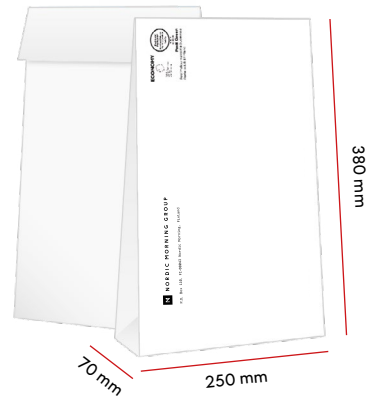

C4- ja E4- kirjekuoret

MAX. PAINO	C4	E4
KOTIMAA	500 G	500 G
ULKOMAAT	500 G	500 G
MAX. PAKSUUS	30 MM	30 MM

C4 umpikuori

Koko	Läppä	Ikkuna
324 x 229 mm	40 mm	-

TUOTEKODIT	ECONOMY	PRIORITY	ULKOMAAT
1-2 VÄRINEN	16934	16948	16962
3-4 VÄRINEN	16935	16949	16963

Laatikko

Koko

340 x 240 x 27 mm

TUOTEKODIT	1 värinen			2-4 värinen		
	ECONOMY	PRIORITY	ULKOMAAT	ECONOMY	PRIORITY	ULKOMAAT
1-500 G	16944	16958	16971	17043	17045	17047
501-1000 G	16945	16959	16972	17044	17046	17041

Pussikuori

Koko

353 x 250 mm

TUOTEKODIT	1 värinen			2-4 värinen		
	ECONOMY	PRIORITY	ULKOMAAT	ECONOMY	PRIORITY	ULKOMAAT
250 G	16941	16955	16966	18129	18121	18137
500 G	16942	16956	16967	18130	18122	18138
1000 G	16943	16957	16968	18131	18123	18139

Kuplapussi

Koko

350 x 250 mm

TUOTEKODIT	1 värinen			2-4 värinen		
	ECONOMY	PRIORITY	ULKOMAAT	ECONOMY	PRIORITY	ULKOMAAT
250 G	16938	16952	17513	18132	18124	18140
500 G	16939	16953	17514	18133	18125	18141
1000 G	16940	16954	17515	18134	18126	18142