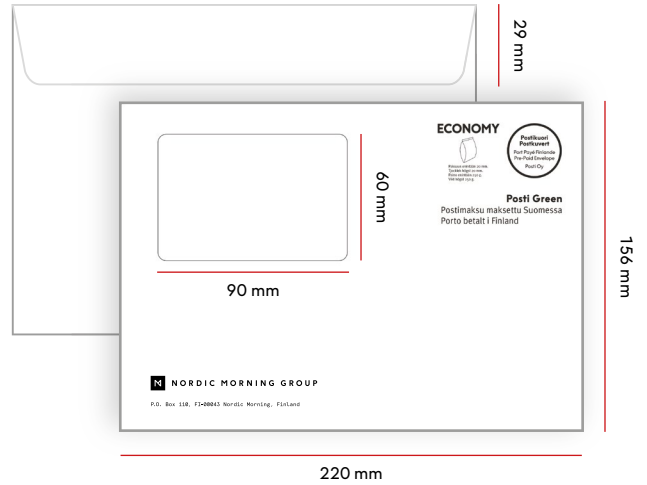

Koko	Läppä	Ikkuna
229 x 162 mm	33 mm	-

TUOTEKODIT	ECONOMY	PRIORITY	ULKOMAAT
1-2 VÄRINEN	16936	16950	16964
3-4 VÄRINEN	16937	16951	16965

C5 ikkunakuori

Koko	Läppä	Ikkuna
229 x 162 mm	33 mm	95 x 35 mm vas. 18 mm / ylh. 40 mm

TUOTEKODIT	ECONOMY	PRIORITY	ULKOMAAT
1-2 VÄRINEN	16936	16950	16964
3-4 VÄRINEN	16937	16951	16965

C5 isoikkunakuori

Koko	Läppä	Ikkuna
229 x 162 mm	28 mm	90 x 60 mm vas. 18 mm / ylh. 15 mm

TUOTEKODIT	ECONOMY	PRIORITY	ULKOMAAT
1-2 VÄRINEN	16936	16950	16964
3-4 VÄRINEN	16937	16951	16965

E5 ikkunakuori

Koko	Läppä	Ikkuna
220 x 156 mm	33 mm	90 x 30 mm vas. 18 mm / ylh. 40 mm

TUOTEKODIT	ECONOMY	PRIORITY	ULKOMAAT
1-2 VÄRINEN	16936	16950	16964
3-4 VÄRINEN	16937	16951	16965

E5 isoikkunakuori

Koko	Läppä	Ikkuna
220 x 156 mm	29 mm	90 x 60 mm vas. 18 mm / ylh. 15 mm