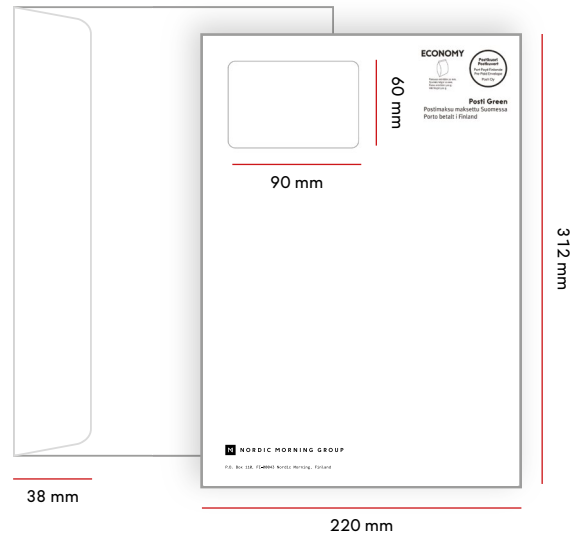

C4- ja E4- kirjekuoret

MAX. PAINO	C4	E4
KOTIMAA	500 G	500 G
ULKOMAAT	500 G	500 G
MAX. PAKSUUS	30 MM	30 MM

C4 umpikuori

Koko	Läppä	Ikkuna
324 x 229 mm	40 mm	-

TUOTEKODIT	ECONOMY	PRIORITY	ULKOMAAT
1-2 VÄRINEN	16934	16948	16962
3-4 VÄRINEN	16935	16949	16963

C4 ikkunakuori

Koko	Läppä	Ikkuna
229 x 324 mm	40 mm	95 x 35 mm vas. 18 mm / ylh. 40 mm

TUOTEKODIT	ECONOMY	PRIORITY	ULKOMAAT
1-2 VÄRINEN	16934	16948	16962
3-4 VÄRINEN	16935	16949	16963

C4 isoikkunakuori

Koko	Läppä	Ikkuna
229 x 324 mm	38 mm	90 x 60 mm vas. 18 mm / ylh. 18 mm

TUOTEKODIT	ECONOMY	PRIORITY	ULKOMAAT
1-2 VÄRINEN	16934	16948	16962
3-4 VÄRINEN	16935	16949	16963

E4 ikkunakuori

Koko	Läppä	Ikkuna
220 x 312 mm	38 mm	95 x 35 mm vas. 18 mm / ylh. 40 mm

TUOTEKOODIT	ECONOMY	PRIORITY	ULKOMAAT
1-2 VÄRINEN	16934	16948	16962
3-4 VÄRINEN	16935	16949	16963

E4 isoikkunakuori

Koko	Läppä	Ikkuna
220 x 312 mm	38 mm	90 x 60 mm vas. 18 mm / ylh. 18 mm

TUOTEKOODIT	ECONOMY	PRIORITY	ULKOMAAT
1-2 VÄRINEN	16934	16948	16962
3-4 VÄRINEN	16935	16949	16963

B4-kirjekuoret

MAX. PAINO