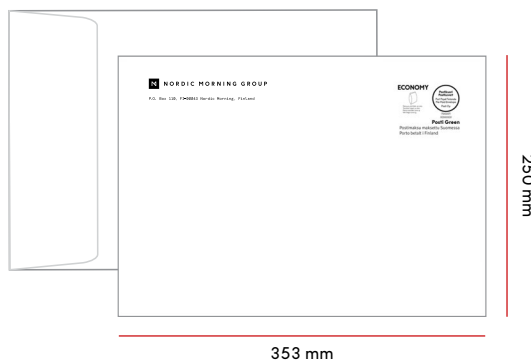

TUOTEKODIT	ECONOMY	PRIORITY	ULKOMAAT
1-2 VÄRINEN	17511	17509	-
3-4 VÄRINEN	17512	17510	-

Laatikat, kuoret ja pussit

MAX. MITAT	LAATIKKO	PUSSIKUORI	KUPLAPUSSI	TUPLAPUSSI
KOTIMAA	1000 G	1000 G	1000 G	1000 G
ULKOMAAT	1000 G	1000 G	1000 G	1000 G
MAX. PAKSUUS	27 MM	30 MM	30 MM	70 MM

Laatikko

Koko

340 x 240 x 27 mm

TUOTEKODIT	1 värinen			2-4 värinen		
	ECONOMY	PRIORITY	ULKOMAAT	ECONOMY	PRIORITY	ULKOMAAT
1-500 G	16944	16958	16971	17043	17045	17047
501-1000 G	16945	16959	16972	17044	17046	17041

Pussikuori

Koko

353 x 250 mm

TUOTEKODIT	1 värinen			2-4 värinen		
	ECONOMY	PRIORITY	ULKOMAAT	ECONOMY	PRIORITY	ULKOMAAT
250 G	16941	16955	16966	18129	18121	18137
500 G	16942	16956	16967	18130	18122	18138
1000 G	16943	16957	16968	18131	18123	18139