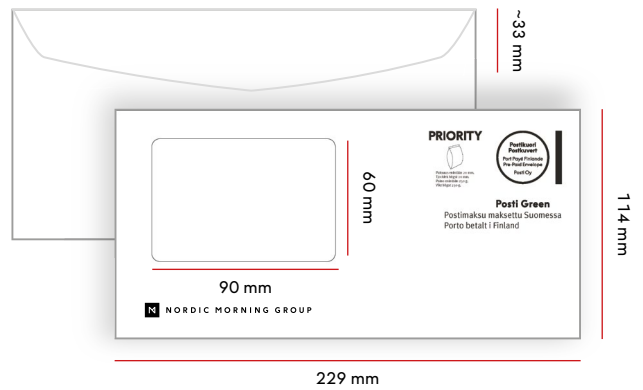

E5 ikkunakuori

Koko	Läppä	Ikkuna
220 x 156 mm	33 mm	90 x 30 mm vas. 18 mm / ylh. 40 mm

TUOTEKODIT	ECONOMY	PRIORITY	ULKOMAAT
1-2 VÄRINEN	16936	16950	16964
3-4 VÄRINEN	16937	16951	16965

E5 isoikkunakuori

Koko	Läppä	Ikkuna
220 x 156 mm	29 mm	90 x 60 mm vas. 18 mm / ylh. 15 mm

TUOTEKODIT	ECONOMY	PRIORITY	ULKOMAAT
1-2 VÄRINEN	16936	16950	16964
3-4 VÄRINEN	16937	16951	16965

C65-kirjekuoret

MAX. PAINO

KOTIMAA	250 G
ULKOMAAT	-
MAX. PAKSUUS	30 MM

C65 umpikuori

Koko	Läppä	Ikkuna
229 x 114 mm	33 mm	-

TUOTEKODIT	ECONOMY	PRIORITY	ULKOMAAT
1-2 VÄRINEN	17511	17509	-
3-4 VÄRINEN	17512	17510	-

C65 ikkunakuori ainoastaan kostutusliimasuljennalla

Koko	Läppä	Ikkuna
229 x 114 mm	~33 mm	95 x 35 mm vas. 18 mm / ylh. 40 mm