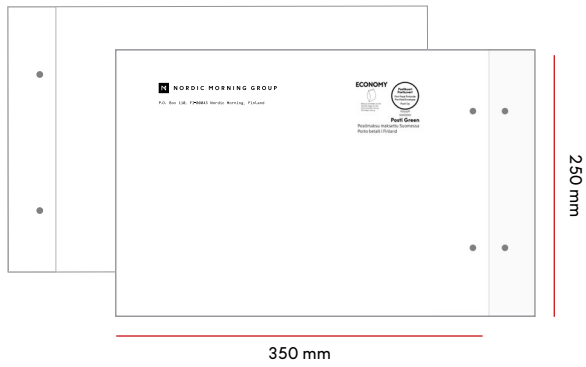

Padbag

Size

350 x 250 mm

PRODUCT CODES	1 Color			2-4 Colors		
	ECONOMY	PRIORITY	ULKOMAAT	ECONOMY	PRIORITY	ULKOMAAT
250 G	16938	16952	17513	18132	18124	18140
500 G	16939	16953	17514	18133	18125	18141
1000 G	16940	16954	17515	18134	18126	18142