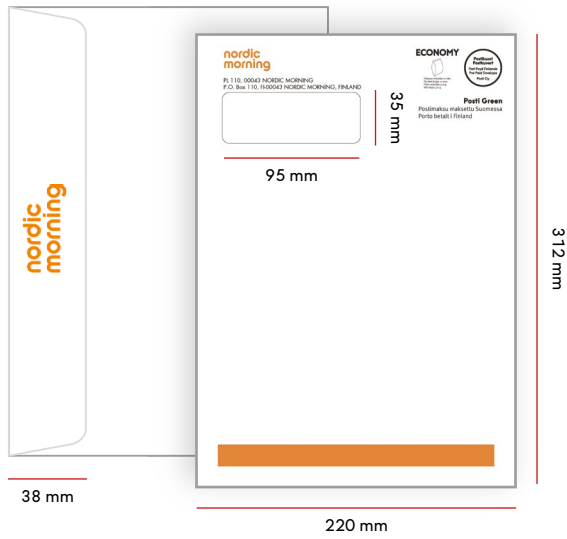

C4- ja E4 -kirjekuoret

MAX. PAINO	C4	E4
KOTIMAA	500 G	500 G
ULKOMAAT	500 G	500 G
MAX. PAKSUUS	30 MM	30 MM

C4 umpikuori

Koko	Läppä	Ikkuna
324 x 229 mm	40 mm	-

TUOTEKOODIT	ECONOMY	PRIORITY	ULKOMAAT
1-2 VÄRINEN	16934	16948	16962
3-4 VÄRINEN	16935	16949	16963

C4 ikkunakuori

Koko	Läppä	Ikkuna
229 x 324 mm	40 mm	95 x 35 mm vas. 18 mm / ylh. 40 mm

TUOTEKOODIT	ECONOMY	PRIORITY	ULKOMAAT
1-2 VÄRINEN	16934	16948	16962
3-4 VÄRINEN	16935	16949	16963

C4 isoikkunakuori

Koko	Läppä	Ikkuna
229 x 324 mm	38 mm	90 x 60 mm vas. 18 mm / ylh. 18 mm

TUOTEKOODIT	ECONOMY	PRIORITY	ULKOMAAT
1-2 VÄRINEN	16934	16948	16962
3-4 VÄRINEN	16935	16949	16963

E4 ikkunakuori

Koko	Läppä	Ikkuna
220 x 312 mm	38 mm	95 x 35 mm vas. 18 mm / ylh. 40 mm

E4 isoikkunakuori

Koko	Läppä	Ikkuna
220 x 312 mm	38 mm	90 x 60 mm vas. 18 mm / ylh. 18 mm

MAX. PAINO

KOTIMAA	500 G
ULKOMAAT	-
MAX. PAKSUUS	30 MM

B4 umpikuori

Koko	Läppä	Ikkuna
353 x 250 mm	40 mm	-

B4 umpikuori läppä lyhyellä sivulla

Koko	Läppä	Ikkuna
353 x 250 mm	40 mm	-

TUOTEKODIT	ECONOMY	PRIORITY	ULKOMAAT
1-2 VÄRINEN	17507	17505	-
3-4 VÄRINEN	17508	17506	-