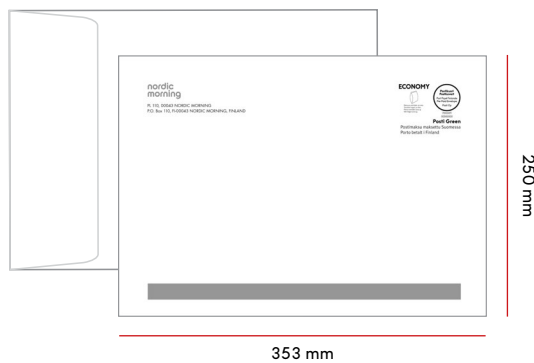

TUOTEKODIT	ECONOMY	PRIORITY	ULKOMAAT
1-2 VÄRINEN	17511	17509	-
3-4 VÄRINEN	17512	17510	-

C65 isoikkunakuori ainoastaan kostutusliimasuljennalla

Koko	Läppä	Ikkuna
229 x 114 mm	~33 mm	90 x 60 mm vas. 18 mm / ylh. 15 mm

TUOTEKODIT	ECONOMY	PRIORITY	ULKOMAAT
1-2 VÄRINEN	17511	17509	-
3-4 VÄRINEN	17512	17510	-

Laatitot, kuoret ja pussit

MAX. MITAT	LAATIKKO	PUSSIKUORI	KUPLAPUSSI	TUPLAPUSSI
KOTIMAA	1000 G	1000 G	1000 G	1000 G
ULKOMAAT	1000 G	1000 G	1000 G	1000 G
MAX. PAKSUUS	27 MM	30 MM	30 MM	30 MM

Laatikko

Koko

340 x 240 x 27 mm

TUOTEKODIT	1 värinen			2-4 värinen		
	ECONOMY	PRIORITY	ULKOMAAT	ECONOMY	PRIORITY	ULKOMAAT
1-500 G	16944	16958	16971	17043	17045	17047
501-1000 G	16945	16959	16972	17044	17046	17041