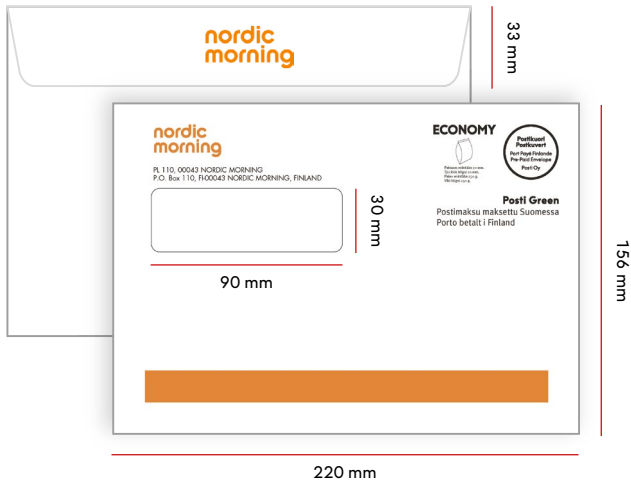

TUOTEKODIT	ECONOMY	PRIORITY	ULKOMAAT
1-2 VÄRINEN	17507	17505	-
3-4 VÄRINEN	17508	17506	-

C5- ja E5 -kirjekuoret

MAX. PAINO	C5	E5
KOTIMAA	250 G	250 G
ULKOMAAT	100 G	100 G
MAX. PAKSUUS	30 MM	30 MM

C5 umpikuori

Koko	Läppä	Ikkuna
229 x 162 mm	33 mm	-

TUOTEKODIT	ECONOMY	PRIORITY	ULKOMAAT
1-2 VÄRINEN	16936	16950	16964
3-4 VÄRINEN	16937	16951	16965

C5 ikkunakuori

Koko	Läppä	Ikkuna
229 x 162 mm	33 mm	95 x 35 mm vas. 18 mm / ylh. 40 mm

TUOTEKODIT	ECONOMY	PRIORITY	ULKOMAAT
1-2 VÄRINEN	16936	16950	16964
3-4 VÄRINEN	16937	16951	16965

C5 isoikkunakuori

Koko	Läppä	Ikkuna
229 x 162 mm	28 mm	90 x 60 mm vas. 18 mm / ylh. 15 mm

TUOTEKODIT	ECONOMY	PRIORITY	ULKOMAAT
1-2 VÄRINEN	16936	16950	16964
3-4 VÄRINEN	16937	16951	16965