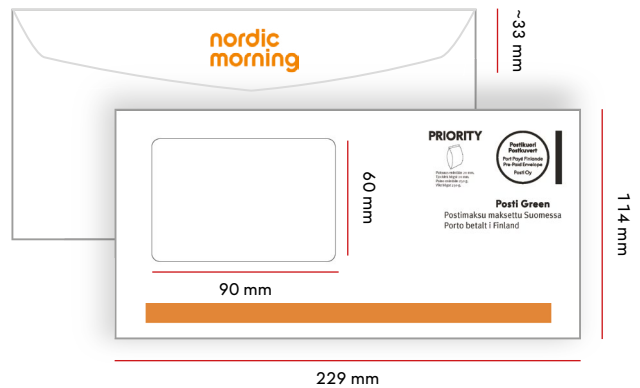

C65 isoikkunakuori ainoastaan kostutusliimasuljennalla

Koko	Läppä	Ikkuna
229 x 114 mm	~33 mm	90 x 60 mm vas. 18 mm / ylh. 15 mm

TUOTEKODIT	ECONOMY	PRIORITY	ULKOMAAT
1-2 VÄRINEN	17511	17509	-
3-4 VÄRINEN	17512	17510	-