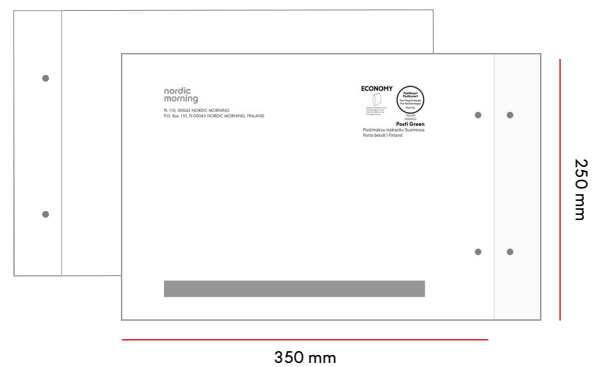

Kuplapussi

Koko

350 x 250 mm

TUOTEKODIT	ECONOMY	PRIORITY	ULKOMAAT
250 G	16941	16955	16966
500 G	16942	16956	16967
1000 G	16943	16957	16968

TUOTEKODIT	ECONOMY	PRIORITY	ULKOMAAT
250 G	16938	16952	17513
500 G	16939	16953	17514
1000 G	16940	16954	17515