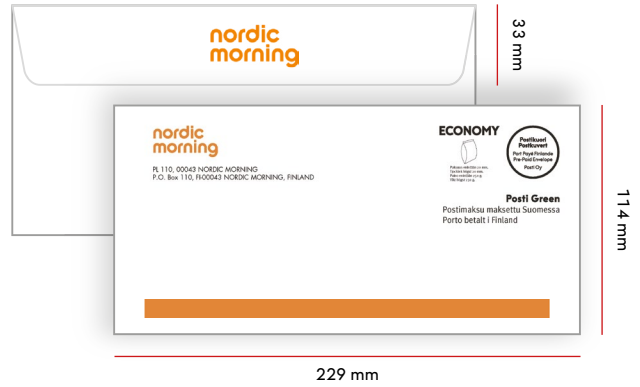

C65-kirjekuoret

MAX. PAINO

KOTIMAA	250 G
ULKOMAAT	-
MAX. PAKSUUS	30 MM

C65 umpikuori

Koko	Läppä	Ikkuna
229 x 114 mm	33 mm	-

TUOTEKODIT	ECONOMY	PRIORITY	ULKOMAAT
1-2 VÄRINEN	17511	17509	-
3-4 VÄRINEN	17512	17510	-