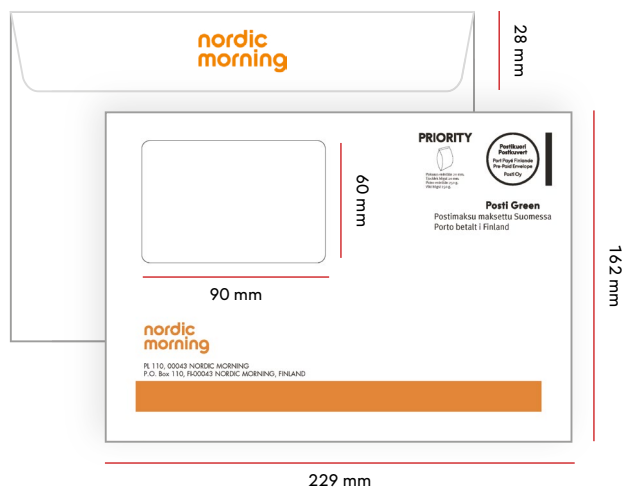

C5 isoikkunakuori

Koko	Läppä	Ikkuna
229 x 162 mm	28 mm	90 x 60 mm vas. 18 mm / ylh. 15 mm

TUOTEKODIT	ECONOMY	PRIORITY	ULKOMAAT
1-2 VÄRINEN	16936	16950	16964
3-4 VÄRINEN	16937	16951	16965