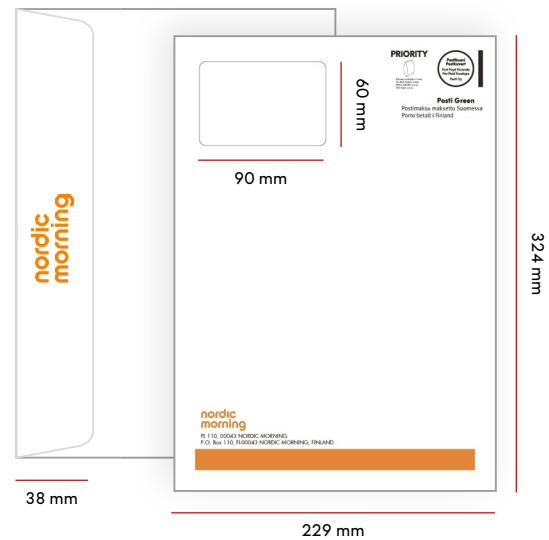

Hinnoittelu

- Postikuoren hinta perustuu kulkunopeuteen (Priority tai Economy), painoluokkaan, kuoreen/pakkaukseen ja painatukseen käytettävien värien määrästä.
- Hinta sisältää postimaksun lisäksi myös kuoret tai pakkaukset, painatukset ja toimituksen yhteen osoitteeseen Suomessa.
- Postikuorien toimitusaika on 7 arkipäivää siitä, kun tilaus on toimitettu kuorivalmistajalle.
- Postikuorien hinnat määräytyvät kulloinkin voimassa olevan hinnaston mukaan ja laskutus Postin yleisten sopimusehtojen mukaan.
- Voimassa oleva hinnasto: <http://www.posti.fi/liitteet-yrityksille/hinnat/postikuorihintoja.pdf>

C4- ja E4 -kirjekuoret

MAX. PAINO	C4	E4
KOTIMAA	500 G	500 G
ULKOMAAT	500 G	500 G
MAX. PAKSUUS	30 MM	30 MM

C4 umpikuori

Koko	Läppä	Ikkuna
324 x 229 mm	40 mm	-

TUOTEKOODIT	ECONOMY	PRIORITY	ULKOMAAT
1-2 VÄRINEN	16934	16948	16962
3-4 VÄRINEN	16935	16949	16963

C4 ikkunakuori

Koko	Läppä	Ikkuna
229 x 324 mm	40 mm	95 x 35 mm vas. 18 mm / ylh. 40 mm

TUOTEKOODIT	ECONOMY	PRIORITY	ULKOMAAT
1-2 VÄRINEN	16934	16948	16962
3-4 VÄRINEN	16935	16949	16963

C4 isoikkunakuori

Koko	Läppä	Ikkuna
229 x 324 mm	38 mm	90 x 60 mm vas. 18 mm / ylh. 18 mm

TUOTEKOODIT	ECONOMY	PRIORITY	ULKOMAAT
1-2 VÄRINEN	16934	16948	16962
3-4 VÄRINEN	16935	16949	16963

E4 ikkunakuori

Koko	Läppä	Ikkuna
220 x 312 mm	38 mm	95 x 35 mm vas. 18 mm / ylh. 40 mm

E4 isoikkunakuori

Koko	Läppä	Ikkuna
220 x 312 mm	38 mm	90 x 60 mm vas. 18 mm / ylh. 18 mm