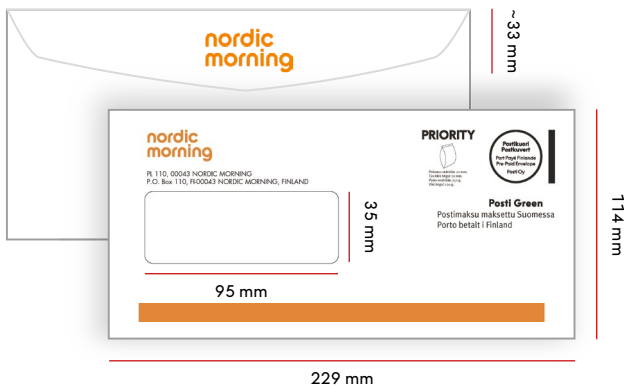

C65 ikkunakuori ainoastaan kostutusliimasuljennalla

Koko	Läppä	Ikkuna
229 x 114 mm	~33 mm	95 x 35 mm vas. 18 mm / ylh. 40 mm

TUOTEKODIT	ECONOMY	PRIORITY	ULKOMAAT
1-2 VÄRINEN	17511	17509	-
3-4 VÄRINEN	17512	17510	-