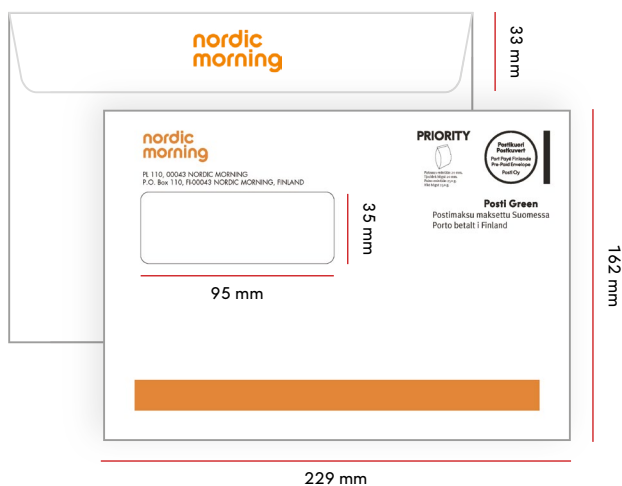

TUOTEKODIT	ECONOMY	PRIORITY	ULKOMAAT
1-2 VÄRINEN	17507	17505	-
3-4 VÄRINEN	17508	17506	-

C5- ja E5 -kirjekuoret

MAX. PAINO	C5	E5
KOTIMAA	250 G	250 G
ULKOMAAT	100 G	100 G
MAX. PAKSUUS	30 MM	30 MM

C5 umpikuori

Koko	Läppä	Ikkuna
229 x 162 mm	33 mm	-

TUOTEKODIT	ECONOMY	PRIORITY	ULKOMAAT
1-2 VÄRINEN	16936	16950	16964
3-4 VÄRINEN	16937	16951	16965

C5 ikkunakuori

Koko	Läppä	Ikkuna
229 x 162 mm	33 mm	95 x 35 mm vas. 18 mm / ylh. 40 mm