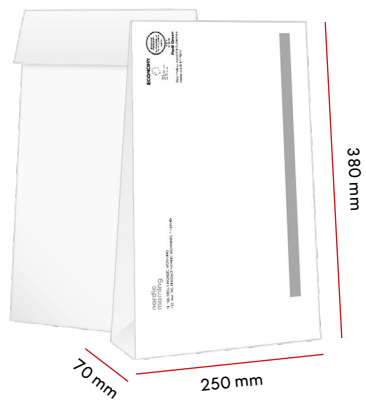

Laatikko

Koko

340 x 240 x 27 mm

TUOTEKODIT	1 värinen			2-4 värinen		
	ECONOMY	PRIORITY	ULKOMAAT	ECONOMY	PRIORITY	ULKOMAAT
1-500 G	16944	16958	16971	17043	17045	17047
501-1000 G	16945	16959	16972	17044	17046	17041

Pussikuori

Koko

353 x 250 mm

Kuplapussi

Koko

350 x 250 mm

TUOTEKODIT	ECONOMY	PRIORITY	ULKOMAAT
250 G	16941	16955	16966
500 G	16942	16956	16967
1000 G	16943	16957	16968

TUOTEKODIT	ECONOMY	PRIORITY	ULKOMAAT
250 G	16938	16952	17513
500 G	16939	16953	17514
1000 G	16940	16954	17515

Tuplapussi

Koko

250 x 380 x 70 mm

TUOTEKODIT	ECONOMY	PRIORITY	ULKOMAAT
500 G	16946	16960	16969
1000 G	16947	16961	16970