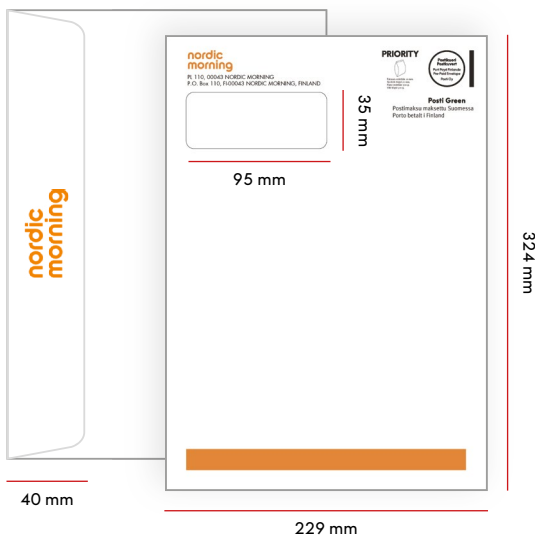

Hinnoittelu

- Postikuoren hinta perustuu kulkunopeuteen (Priority tai Economy), painoluokkaan, kuoreen/pakkaukseen ja painatukseen käytettävien värien määrästä.
- Hinta sisältää postimaksun lisäksi myös kuoret tai pakkaukset, painatukset ja toimituksen yhteen osoitteeseen Suomessa.
- Postikuorien toimitusaika on 7 arkipäivää siitä, kun tilaus on toimitettu kuorivalmistajalle.
- Postikuorien hinnat määräytyvät kulloinkin voimassa olevan hinnaston mukaan ja laskutus Postin yleisten sopimusehtojen mukaan.
- Voimassa oleva hinnasto: <http://www.posti.fi/liitteet-yrityksille/hinnat/postikuorihintoja.pdf>

C4- ja E4 -kirjekuoret

MAX. PAINO	C4	E4
KOTIMAA	500 G	500 G
ULKOMAAT	500 G	500 G
MAX. PAKSUUS	30 MM	30 MM

C4 umpikuori

Koko	Läppä	Ikkuna
324 x 229 mm	40 mm	-

TUOTEKOODIT	ECONOMY	PRIORITY	ULKOMAAT
1-2 VÄRINEN	16934	16948	16962
3-4 VÄRINEN	16935	16949	16963

C4 ikkunakuori

Koko	Läppä	Ikkuna
229 x 324 mm	40 mm	95 x 35 mm vas. 18 mm / ylh. 40 mm

TUOTEKOODIT	ECONOMY	PRIORITY	ULKOMAAT
1-2 VÄRINEN	16934	16948	16962
3-4 VÄRINEN	16935	16949	16963

C4 isoikkunakuori

Koko	Läppä	Ikkuna
229 x 324 mm	38 mm	90 x 60 mm vas. 18 mm / ylh. 18 mm

TUOTEKOODIT	ECONOMY	PRIORITY	ULKOMAAT
1-2 VÄRINEN	16934	16948	16962
3-4 VÄRINEN	16935	16949	16963

E4 ikkunakuori

Koko	Läppä	Ikkuna
220 x 312 mm	38 mm	95 x 35 mm vas. 18 mm / ylh. 40 mm

E4 isoikkunakuori

Koko	Läppä	Ikkuna
220 x 312 mm	38 mm	90 x 60 mm vas. 18 mm / ylh. 18 mm