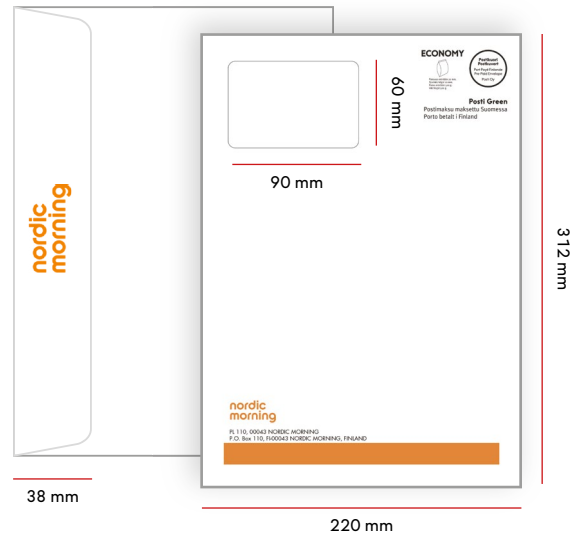

C4- ja E4 -kirjekuoret

MAX. PAINO	C4	E4
KOTIMAA	500 G	500 G
ULKOMAAT	500 G	500 G
MAX. PAKSUUS	30 MM	30 MM

C4 umpikuori

Koko	Läppä	Ikkuna
324 x 229 mm	40 mm	-

TUOTEKOODIT	ECONOMY	PRIORITY	ULKOMAAT
1-2 VÄRINEN	16934	16948	16962
3-4 VÄRINEN	16935	16949	16963

C4 ikkunakuori

Koko	Läppä	Ikkuna
229 x 324 mm	40 mm	95 x 35 mm vas. 18 mm / ylh. 40 mm

TUOTEKOODIT	ECONOMY	PRIORITY	ULKOMAAT
1-2 VÄRINEN	16934	16948	16962
3-4 VÄRINEN	16935	16949	16963

C4 isoikkunakuori

Koko	Läppä	Ikkuna
229 x 324 mm	38 mm	90 x 60 mm vas. 18 mm / ylh. 18 mm

TUOTEKOODIT	ECONOMY	PRIORITY	ULKOMAAT
1-2 VÄRINEN	16934	16948	16962
3-4 VÄRINEN	16935	16949	16963

E4 ikkunakuori

Koko	Läppä	Ikkuna
220 x 312 mm	38 mm	95 x 35 mm vas. 18 mm / ylh. 40 mm

E4 isoikkunakuori

Koko	Läppä	Ikkuna
220 x 312 mm	38 mm	90 x 60 mm vas. 18 mm / ylh. 18 mm

MAX. PAINO

KOTIMAA	500 G
ULKOMAAT	-
MAX. PAKSUUS	30 MM

B4 umpikuori

Koko	Läppä	Ikkuna
353 x 250 mm	40 mm	-

B4 umpikuori läppä lyhyellä sivulla

Koko	Läppä	Ikkuna
353 x 250 mm	40 mm	-

TUOTEKODIT	ECONOMY	PRIORITY	ULKOMAAT
1-2 VÄRINEN	17507	17505	-
3-4 VÄRINEN	17508	17506	-