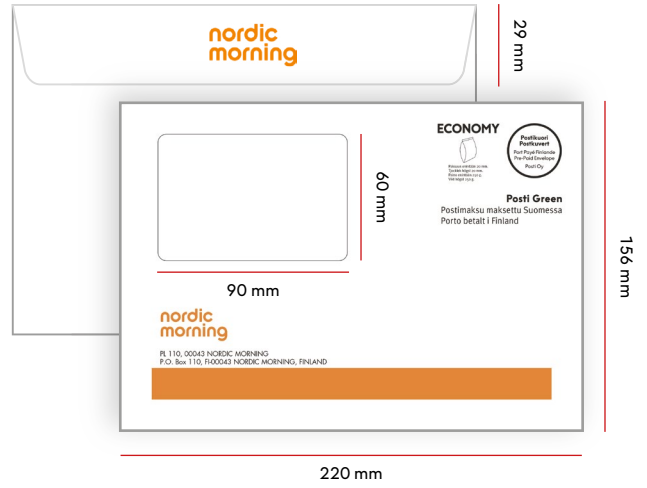

E5 isoikkunakuori

Koko	Läppä	Ikkuna
220 x 156 mm	29 mm	90 x 60 mm vas. 18 mm / ylh. 15 mm

TUOTEKODIT	ECONOMY	PRIORITY	ULKOMAAT
1-2 VÄRINEN	16936	16950	16964
3-4 VÄRINEN	16937	16951	16965